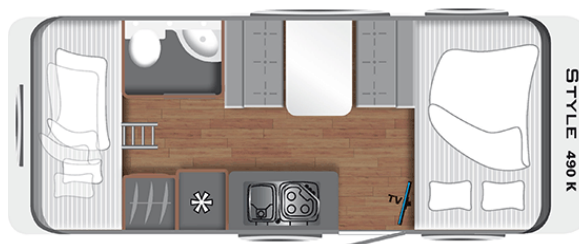

Länge: 6'360 mm Gesamthöhe: 2'870 mm Gesamtbreite: 2'050 mm Schlafplätze: 4

Wochentarif: CHF 1'300.-

Grundrisse: Reisemobile (Teilintegrierte und Alkoven) (Variante B)

Sun Living C 65 SL

B

Länge: 6'800 mm Gesamthöhe: 2'860 mm

Gesamtbreite: 2'120 mm

Schlafplätze: 2-3

Wochentarif: CHF 1'500.-

Sun Living A 75 SL

B

Länge: 7'390 mm Gesamthöhe: 3'040 mm

Gesamtbreite: 2'320 mm

Schlafplätze: 6

Wochentarif: CHF 1'500.-

Grundrisse: Wohnwagen (Variante C)

LMC Style 460E

C

Länge: 6'770 mm Gesamthöhe: 2'580 mm

Gesamtbreite: 2'300 mm Schlafplätze: 2-4

Wochentarif: CHF 700.-

LMC Style 490K

C

Länge: 7'160 mm Gesamthöhe: 2'580 mm

Gesamtbreite: 2'300 mm Schlafplätze: 4-6

Wochentarif: CHF 700.-