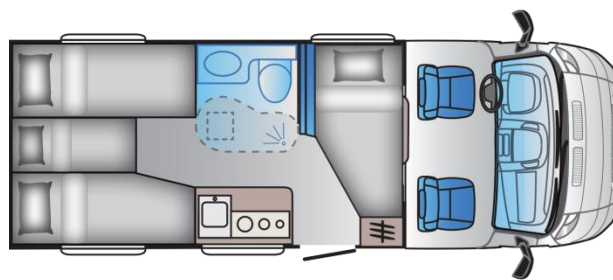

Länge: 6'360 mm Gesamthöhe: 2'870 mm Gesamtbreite: 2'050 mm Schlafplätze: 4

Wochentarif: CHF 1'300.-

Grundrisse: Reisemobile (Teilintegrierte und Alkoven) (Variante B)

Sun Living C 65 SL

B

Länge: 6'800 mm Gesamthöhe: 2'860 mm

Gesamtbreite: 2'120 mm

Schlafplätze: 2-3

Wochentarif: CHF 1'500.-

Sun Living A 75 SL

B

Länge: 7'390 mm Gesamthöhe: 3'040 mm

Gesamtbreite: 2'320 mm

Schlafplätze: 6

C

Länge: 7'160 mm Gesamthöhe: 2'580 mm

Gesamtbreite: 2'300 mm Schlafplätze: 4-6

Wochentarif: CHF 700.-