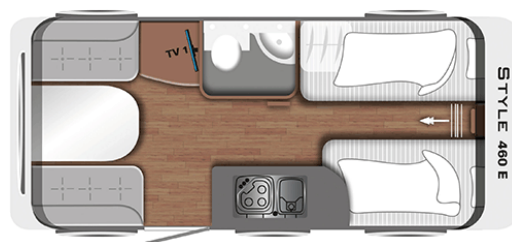

Länge: 6'360 mm Gesamthöhe: 2'870 mm Gesamtbreite: 2'050 mm Schlafplätze: 4

Wochentarif: CHF 1'300.-

Grundrisse: Reisemobile (Teilintegrierte und Alkoven) (Variante B)

Sun Living C 65 SL

B

Länge: 6'800 mm Gesamthöhe: 2'860 mm

Gesamtbreite: 2'120 mm

Schlafplätze: 2-3

Wochentarif: CHF 1'500.-

Sun Living A 75 SL

B

Länge: 7'390 mm Gesamthöhe: 3'040 mm

Gesamtbreite: 2'320 mm

Schlafplätze: 6

Wochentarif: CHF 1'500.-

Grundrisse: Wohnwagen (Variante C)

LMC Style 460E

C

Länge: 6'770 mm Gesamthöhe: 2'580 mm

Gesamtbreite: 2'300 mm Schlafplätze: 2-4

Wochentarif: CHF 700.-

LMC Style 490K

C

Länge: 7'160 mm Gesamthöhe: 2'580 mm

Gesamtbreite: 2'300 mm Schlafplätze: 4-6

Wochentarif: CHF 700.-