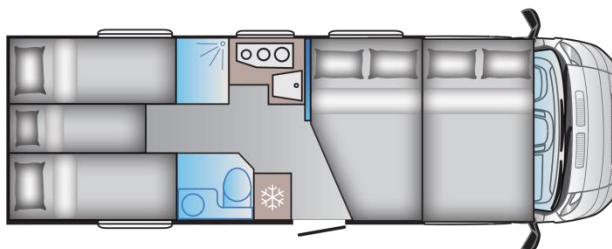

Länge: 6'360 mm Gesamthöhe: 2'870 mm Gesamtbreite: 2'050 mm Schlafplätze: 4

Wochentarif: CHF 1'300.-

Grundrisse: Reisemobile (Teilintegrierte und Alkoven) (Variante B)

Sun Living C 65 SL

B

Länge: 6'800 mm Gesamthöhe: 2'860 mm

Gesamtbreite: 2'120 mm

Schlafplätze: 2-3

Wochentarif: CHF 1'500.-

Sun Living A 75 SL

B

Länge: 7'390 mm Gesamthöhe: 3'040 mm

Gesamtbreite: 2'320 mm

Schlafplätze: 6

Wochentarif: CHF 1'500.-

Grundrisse: Wohnwagen (Variante C)

LMC Style 460E

C

Länge: 6'770 mm Gesamthöhe: 2'580 mm

Gesamtbreite: 2'300 mm Schlafplätze: 2-4

Wochentarif: CHF 700.-

LMC Style 490K

C

Länge: 7'160 mm Gesamthöhe: 2'580 mm

Gesamtbreite: 2'300 mm Schlafplätze: 4-6

Wochentarif: CHF 700.-