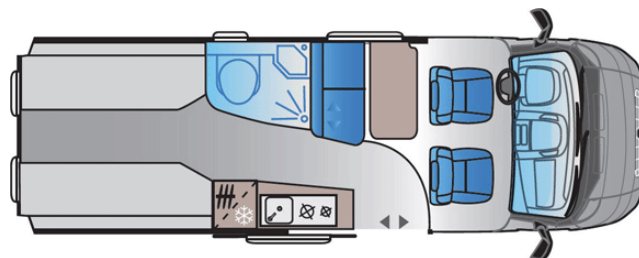

Seetal Caravan

Vermietung 2022

Grundrisse Reisemobile und Wohnwagen

A

B

C

Grundrisse: Kastewnwagen (Variante A)

Sun Living V 65 XL

Länge: 6'360 mm Gesamthöhe: 2'870 mm Gesamtbreite: 2'050 mm Schlafplätze: 4

Wochentarif: CHF 1'300.-

Grundrisse: Reisemobile (Teilintegrierte und Alkoven) (Variante B)

Sun Living C 65 SL

B

Länge: 6'800 mm Gesamthöhe: 2'860 mm

Wochentarif: CHF 1'500.-

Grundrisse: Wohnwagen (Variante C)

LMC Style 460E

C

Länge: 6'770 mm Gesamthöhe: 2'580 mm

Gesamtbreite: 2'300 mm Schlafplätze: 2-4

Wochentarif: CHF 700.-

LMC Style 490K

C

Länge: 7'160 mm Gesamthöhe: 2'580 mm

Gesamtbreite: 2'300 mm Schlafplätze: 4-6

Wochentarif: CHF 700.-